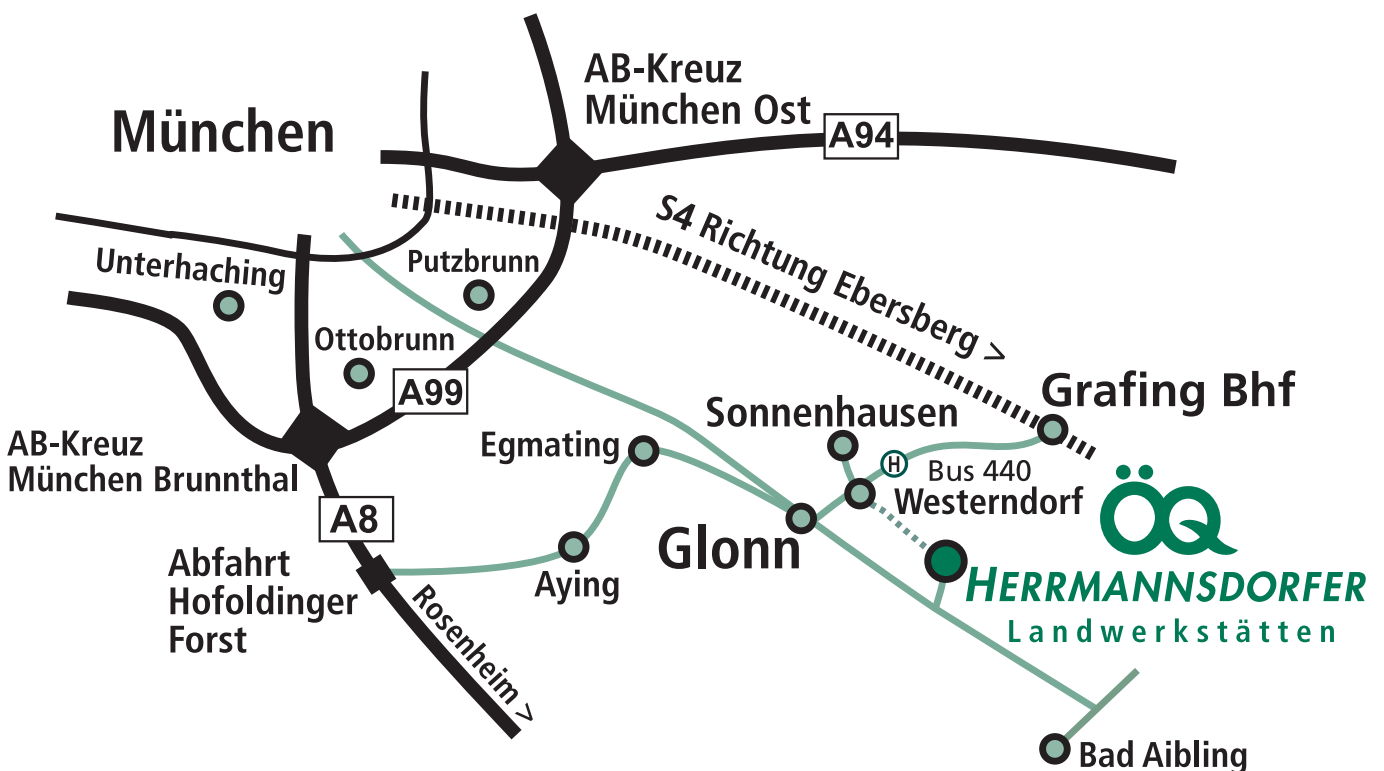

So finden Sie die Herrmannsdorfer Landwerkstätten:

Anfahrt aus München: Autobahnring München Ost, Ausfahrt Hohenbrunn, Richtung Putzbrunn, in Putzbrunn Richtung Glonn. In Glonn: Richtung Aßling, 2 km nach Ortsende Glonn links abbiegen, Richtung Grafing/Ebersberg – Holzschilder weisen Ihnen den Weg. Nach 500 m sind Sie in Herrmannsdorf

Mit S-Bahn und Bus: Mo-Fr: S 4 bis Grafing Bahnhof, Bus 440 bis Westerndorf. Sa/So: S6 bis Höhenkirchen-Siegertsbrunn, Bus 414 bis Westerndorf, dann 15 Minuten Fußweg nach Herrmannsdorf (ausgeschildert).